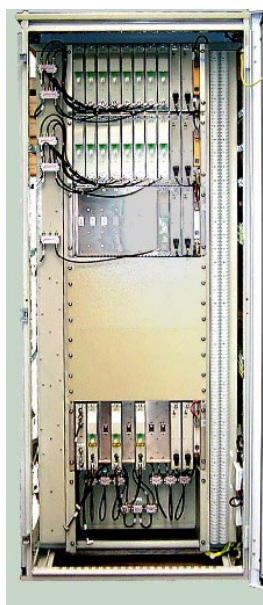

Funea Broadband Services bv levert daarnaast ook aanverwante producten en diensten, zoals:

- digitale signaalbehandeling (QAM/QPSK);
- satellietontvangst;
- CAI over UTP;
- conversies analoog-IP-analoog;
- IPTV oplossingen;
- RFoG en D-PON voor FttH netwerken.

Door de nauwe samenwerking met onze partners zijn wij altijd in staat om het optimale product te leveren of een adequaat advies uit te brengen dat afgestemd is op de wensen en het budget van de klant.

Funea Broadband Services bv, today's solutions for future-proof applications!

optische hub