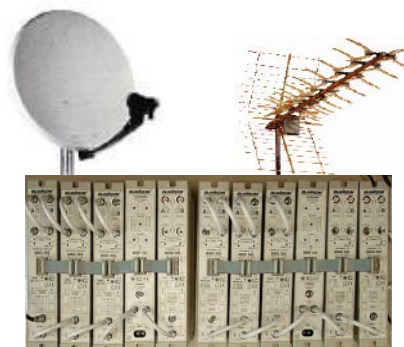

compact ontvangstation